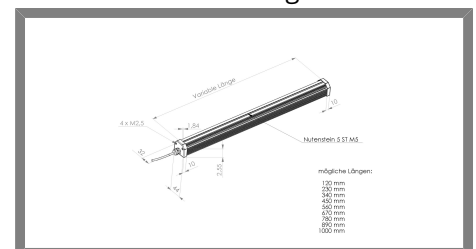

- Engineering
 - Automation
 - Visualisierung
 - optische Kontrollsysteme

L106112253-670 STABLEUCHTE WEISS

Stableuchte Weiß, mit Focus, geregelt für Dauerlicht

Technische Daten

Abmessung	44 x 38 x 685 mm
Leuchtfläche	670x24 mm
Versorgungsspannung	24 V DC
Elektrischer Anschluss	Anschlussleitung 300mm mit Sensorstecker M16 5pol. Male (Stift)
Material	Aluminium schwarz eloxiert
Schutzscheibe	klare Scheibe
Schutzart	IP50
Umgebungstemperatur	0 bis +40°C
Transport- & Lagertemp.	-25 bis +60°C (nicht kondensierend)
LED Laserklasse (DIN EN 60825-1)	RG 2
Fertigung nach Richtlinie 2002/95/EG	RoHS-Konform (bleifrei)
Kühlung	passiv
Gewicht	1,61 kg
Lichtfarbe	Weiß > 5300 K
Strom	1,50 A
Leistung	36 Watt
Lichtwinkel	30°

Produktbild

Steckerbelegung

Abmessungen

[STEP Datei](#)