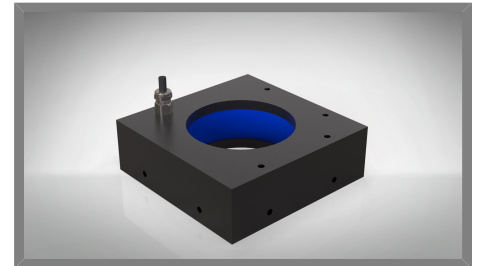

- Engineering
  - Automation
    - Visualisierung
      - optische Kontrollsysteme

L100620264 DUNKELFELDLEUCHE BLAU DIFFUS

Dunkelfeldleuchte Blau, diffuse Schutzscheibe

Technische Daten

Abmessung	115 x 115 x 37 mm
Leuchtfläche	ø 71×23 mm
Versorgungsspannung	24 V DC
Elektrischer Anschluss	Anschlussleitung 300mm mit Sensorstecker M8 3pol. Male (Stift)
Material	Aluminium schwarz eloxiert
Schutzscheibe	diffuse Scheibe
Schutzart	IP50
Umgebungstemperatur	0 bis +40°C
Transport- & Lagertemp.	-25 bis +60°C (nicht kondensierend)
LED Laserklasse (DIN EN 60825-1)	RG 2
Fertigung nach Richtlinie 2002/95/EG	RoHS-Konform (bleifrei)
Kühlung	passiv
Gewicht	0,66 kg
Lichtfarbe	Blau 455 nm
Strom	0,50 A
Leistung	12 Watt
Lichtwinkel	> 100°
Variante	Dauerlicht

Produktbild