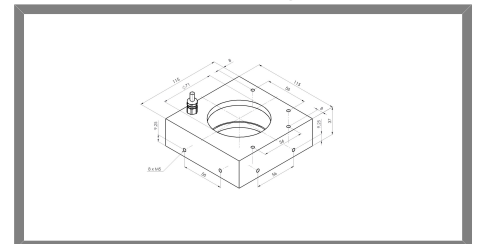

## Technische Daten

Abmessung	115 x 115 x 37 mm
Leuchtfläche	ø 71×23 mm
Versorgungsspannung	24 V DC
Elektrischer Anschluss	Anschlussleitung 300mm mit Sensorstecker M8 3pol. Male (Stift)
Material	Aluminium schwarz eloxiert
Schutzscheibe	diffuse Scheibe
Schutzart	IP50
Umgebungstemperatur	0 bis +40°C
Transport- & Lagertemp.	-25 bis +60°C (nicht kondensierend)
LED Laserklasse (DIN EN 60825-1)	RG 2
Fertigung nach Richtlinie 2002/95/EG	RoHS-Konform (bleifrei)
Kühlung	passiv
Gewicht	0,66 kg
Lichtfarbe	Blau 455 nm
Strom	0,50 A
Leistung	12 Watt
Lichtwinkel	> 100°
Variante	Dauerlicht

Produktbild

Steckerbelegung

Abmessungen

[STEP Datei](#)