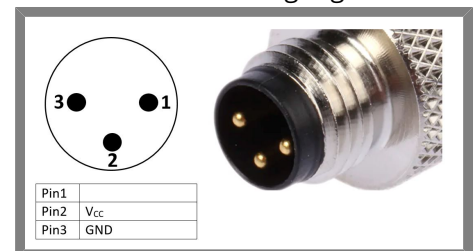

Steckerbelegung