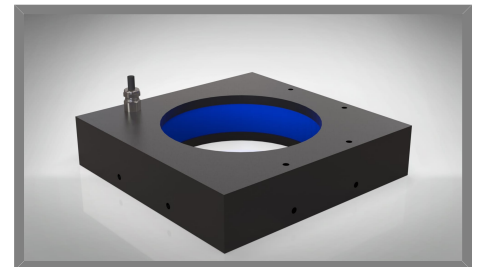

- Engineering
  - Automation
    - Visualisierung
      - optische Kontrollsysteme

L100721264 DUNKELFELDLEUCHE BLAU DIFFUS GEBLITZT

Dunkelfeldleuchte Blau, diffuse Schutzscheibe, geblitzte Version

Technische Daten

Abmessung	165 x 165 x 37 mm
Leuchtfäche	∅ 111,5×23 mm
Versorgungsspannung	24 V DC
Elektrischer Anschluss	Anschlussleitung 300mm mit Sensorstecker M8 3pol. Male (Stift)
Material	Aluminium schwarz eloxiert
Schutzscheibe	diffuse Scheibe
Schutzart	IP50
Umgebungstemperatur	0 bis +40°C
Transport- & Lagertemp.	-25 bis +60°C (nicht kondensierend)
LED Laserklasse (DIN EN 60825-1)	RG 2
Fertigung nach Richtlinie 2002/95/EG	RoHS-Konform (bleifrei)
Kühlung	passiv
Gewicht	1,30 kg
Lichtfarbe	Blau 455 nm
Strom	1,00 A
Leistung	24 Watt
Lichtwinkel	> 100°

Produktbild