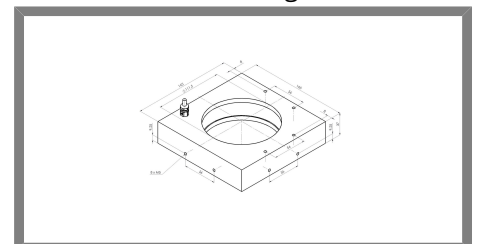

Abmessung	165 x 165 x 37 mm
Leuchtfäche	∅ 111,5×23 mm
Versorgungsspannung	24 V DC
Elektrischer Anschluss	Anschlussleitung 300mm mit Sensorstecker M8 3pol. Male (Stift)
Material	Aluminium schwarz eloxiert
Schutzscheibe	diffuse Scheibe
Schutzart	IP50
Umgebungstemperatur	0 bis +40°C
Transport- & Lagertemp.	-25 bis +60°C (nicht kondensierend)
LED Laserklasse (DIN EN 60825-1)	RG 2
Fertigung nach Richtlinie 2002/95/EG	RoHS-Konform (bleifrei)
Kühlung	passiv
Gewicht	1,30 kg
Lichtfarbe	Blau 455 nm
Strom	1,00 A
Leistung	24 Watt
Lichtwinkel	> 100°

Produktbild

Steckerbelegung

Abmessungen

[STEP Datei](#)