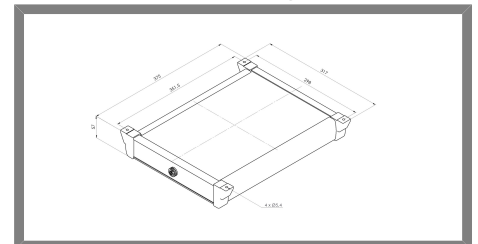

- Engineering
 - Automation
 - Visualisierung
 - optische Kontrollsysteme

L100811264 AUFLICHT BLAU

Auflicht Blau, klare Schutzscheibe, geblitzte Version

Technische Daten

Abmessung	375 x 317 x 57 mm
Leuchtfläche	335×249 mm
Versorgungsspannung	24 V DC
Elektrischer Anschluss	Flanschstecker M16 5pol. Male (Stift)
Material	Aluminium schwarz eloxiert
Schutzscheibe	klare Scheibe
Schutzart	IP50
Umgebungstemperatur	0 bis +40°C
Transport- & Lagertemp.	-25 bis +60°C (nicht kondensierend)
LED Laserklasse (DIN EN 60825-1)	RG 2
Fertigung nach Richtlinie 2002/95/EG	RoHS-Konform (bleifrei)
Kühlung	passiv
Gewicht	4,80 kg
Lichtfarbe	Blau 455 nm
Strom	4,00 A
Leistung	96 Watt
Lichtwinkel	> 100°
Variante	Dauerlicht

Produktbild

Steckerbelegung

Abmessungen

[STEP Datei](#)