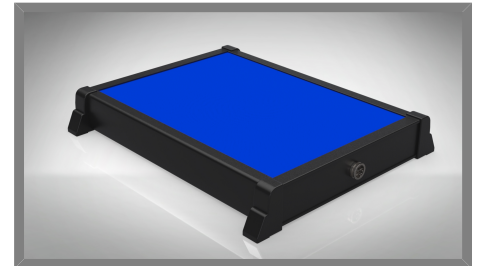

- Engineering
 - Automation
 - Visualisierung
 - optische Kontrollsysteme

L100811264 AUFLICHT BLAU

Auflicht Blau, klare Schutzscheibe, geblitzte Version

Technische Daten

Abmessung	375 x 317 x 57 mm
Leuchtfläche	335×249 mm
Versorgungsspannung	24 V DC
Elektrischer Anschluss	Flanschstecker M16 5pol. Male (Stift)
Material	Aluminium schwarz eloxiert
Schutzscheibe	klare Scheibe
Schutzart	IP50
Umgebungstemperatur	0 bis +40°C
Transport- & Lagertemp.	-25 bis +60°C (nicht kondensierend)
LED Laserklasse (DIN EN 60825-1)	RG 2
Fertigung nach Richtlinie 2002/95/EG	RoHS-Konform (bleifrei)
Kühlung	passiv
Gewicht	4,80 kg
Lichtfarbe	Blau 455 nm
Strom	4,00 A
Leistung	96 Watt
Lichtwinkel	> 100°
Variante	Dauerlicht

Produktbild

Steckerbelegung

Abmessungen

[STEP Datei](#)