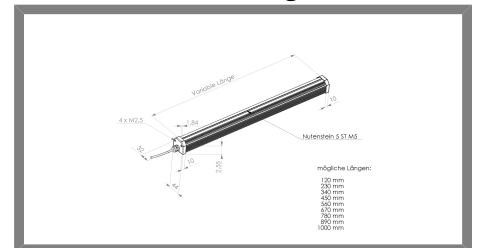

## Technische Daten

Abmessung	44 x 38 x 795 mm
Leuchtfläche	780x24 mm
Versorgungsspannung	24 V DC
Elektrischer Anschluss	Anschlussleitung 300mm mit Sensorstecker M16 5pol. Male (Stift)
Material	Aluminium schwarz eloxiert
Schutzscheibe	klare Scheibe
Schutzart	IP50
Umgebungstemperatur	0 bis +40°C
Transport- & Lagertemp.	-25 bis +60°C (nicht kondensierend)
LED Laserklasse (DIN EN 60825-1)	RG 2
Fertigung nach Richtlinie 2002/95/EG	RoHS-Konform (bleifrei)
Kühlung	passiv
Gewicht	1,87 kg
Lichtfarbe	Rot 620 nm
Strom	6,50 A
Leistung	156 Watt
Lichtwinkel	30°
Variante	Blitzlicht

Produktbild

Steckerbelegung

Abmessungen

[STEP Datei](#)