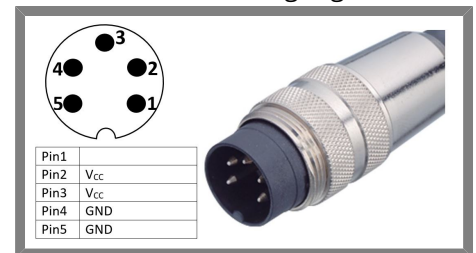

- Engineering
 - Automation
 - Visualisierung
 - optische Kontrollsysteme

L106111253-450 STABLEUCHTE WEISS

Stableuchte Weiß, mit Focus, Blitzversion

Technische Daten

Abmessung	44 x 38 x 465 mm
Leuchtfläche	450x24 mm
Versorgungsspannung	24 V DC
Elektrischer Anschluss	Anschlussleitung 300mm mit Sensorstecker M16 5pol. Male (Stift)
Material	Aluminium schwarz eloxiert
Schutzscheibe	klare Scheibe
Schutzart	IP50
Umgebungstemperatur	0 bis +40°C
Transport- & Lagertemp.	-25 bis +60°C (nicht kondensierend)
LED Laserklasse (DIN EN 60825-1)	RG 2
Fertigung nach Richtlinie 2002/95/EG	RoHS-Konform (bleifrei)
Kühlung	passiv
Gewicht	1,09 kg
Lichtfarbe	Weiß > 5300 K
Strom	4,00 A
Leistung	96 Watt
Lichtwinkel	30°
Variante	Blitzlicht

Produktbild

Steckerbelegung

Abmessungen

[STEP Datei](#)