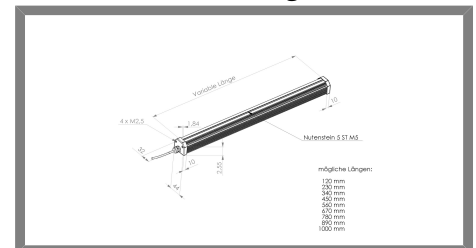

- Engineering
 - Automation
 - Visualisierung
 - optische Kontrollsysteme

L106111253-450 STABLEUCHTE WEISS

Stableuchte Weiß, mit Focus, Blitzversion

Technische Daten

Abmessung	44 x 38 x 465 mm
Leuchtfläche	450x24 mm
Versorgungsspannung	24 V DC
Elektrischer Anschluss	Anschlussleitung 300mm mit Sensorstecker M16 5pol. Male (Stift)
Material	Aluminium schwarz eloxiert
Schutzscheibe	klare Scheibe
Schutzart	IP50
Umgebungstemperatur	0 bis +40°C
Transport- & Lagertemp.	-25 bis +60°C (nicht kondensierend)
LED Laserklasse (DIN EN 60825-1)	RG 2
Fertigung nach Richtlinie 2002/95/EG	RoHS-Konform (bleifrei)
Kühlung	passiv
Gewicht	1,09 kg
Lichtfarbe	Weiß > 5300 K
Strom	4,00 A
Leistung	96 Watt
Lichtwinkel	30°
Variante	Blitzlicht

Produktbild

Steckerbelegung

Abmessungen

[STEP Datei](#)