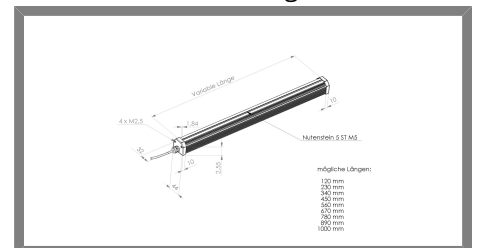

## Technische Daten

Abmessung	44 x 38 x 135 mm
Leuchtfläche	120x24 mm
Versorgungsspannung	24 V DC
Elektrischer Anschluss	Anschlussleitung 300mm mit Sensorstecker M16 5pol. Male (Stift)
Material	Aluminium schwarz eloxiert
Schutzscheibe	klare Scheibe
Schutzart	IP50
Umgebungstemperatur	0 bis +40°C
Transport- & Lagertemp.	-25 bis +60°C (nicht kondensierend)
LED Laserklasse (DIN EN 60825-1)	RG 2
Fertigung nach Richtlinie 2002/95/EG	RoHS-Konform (bleifrei)
Kühlung	passiv
Gewicht	0,30 kg
Lichtfarbe	Blau 455 nm
Strom	1,00 A
Leistung	24 Watt
Lichtwinkel	30°

Produktbild

Steckerbelegung

Abmessungen

[STEP Datei](#)