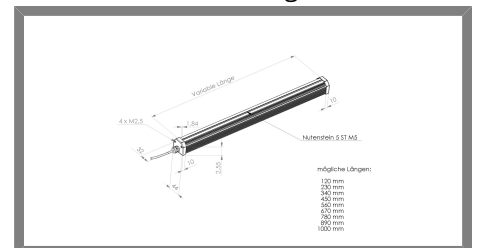

## Technische Daten

Abmessung	44 x 38 x 355 mm
Leuchtfläche	340x24 mm
Versorgungsspannung	24 V DC
Elektrischer Anschluss	Anschlussleitung 300mm mit Sensorstecker M16 5pol. Male (Stift)
Material	Aluminium schwarz eloxiert
Schutzscheibe	klare Scheibe
Schutzart	IP50
Umgebungstemperatur	0 bis +40°C
Transport- & Lagertemp.	-25 bis +60°C (nicht kondensierend)
LED Laserklasse (DIN EN 60825-1)	RG 2
Fertigung nach Richtlinie 2002/95/EG	RoHS-Konform (bleifrei)
Kühlung	passiv
Gewicht	0,56 kg
Lichtfarbe	Blau 455 nm
Strom	2,00 A
Leistung	48 Watt
Lichtwinkel	30°
Variante	Blitzlicht

Produktbild

Steckerbelegung

Abmessungen

[STEP Datei](#)