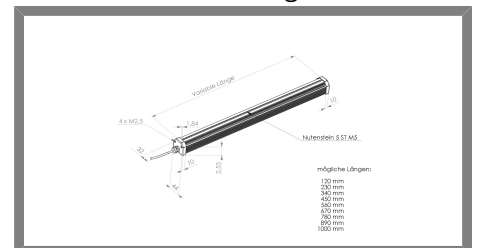

- Engineering
 - Automation
 - Visualisierung
 - optische Kontrollsysteme

L106111254-450 STABLEUCHTE BLAU

Stableuchte Blau, mit Focus, Blitzversion

Technische Daten

Abmessung	44 x 38 x 465 mm
Leuchtfläche	450x24 mm
Versorgungsspannung	24 V DC
Elektrischer Anschluss	Anschlussleitung 300mm mit Sensorstecker M16 5pol. Male (Stift)
Material	Aluminium schwarz eloxiert
Schutzscheibe	klare Scheibe
Schutzart	IP50
Umgebungstemperatur	0 bis +40°C
Transport- & Lagertemp.	-25 bis +60°C (nicht kondensierend)
LED Laserklasse (DIN EN 60825-1)	RG 2
Fertigung nach Richtlinie 2002/95/EG	RoHS-Konform (bleifrei)
Kühlung	passiv
Gewicht	1,09 kg
Lichtfarbe	Blau 455 nm
Strom	3,00 A
Leistung	72 Watt
Lichtwinkel	30°
Variante	Blitzlicht

Produktbild

Steckerbelegung

Abmessungen

[STEP Datei](#)