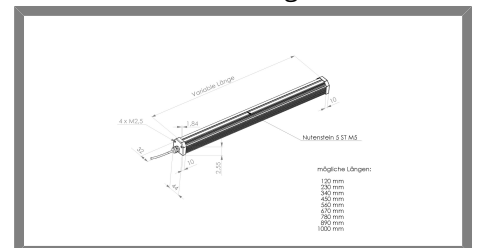

- Engineering
 - Automation
 - Visualisierung
 - optische Kontrollsysteme

L106111254-560 STABLEUCHTE BLAU

Stableuchte Blau, mit Focus, Blitzversion

Technische Daten

Abmessung	44 x 38 x 575 mm
Leuchtfläche	560x24 mm
Versorgungsspannung	24 V DC
Elektrischer Anschluss	Anschlussleitung 300mm mit Sensorstecker M16 5pol. Male (Stift)
Material	Aluminium schwarz eloxiert
Schutzscheibe	klare Scheibe
Schutzart	IP50
Umgebungstemperatur	0 bis +40°C
Transport- & Lagertemp.	-25 bis +60°C (nicht kondensierend)
LED Laserklasse (DIN EN 60825-1)	RG 2
Fertigung nach Richtlinie 2002/95/EG	RoHS-Konform (bleifrei)
Kühlung	passiv
Gewicht	1,35 kg
Lichtfarbe	Blau 455 nm
Strom	3,50 A
Leistung	84 Watt
Lichtwinkel	30°
Variante	Blitzlicht

Produktbild

Steckerbelegung

Abmessungen

[STEP Datei](#)