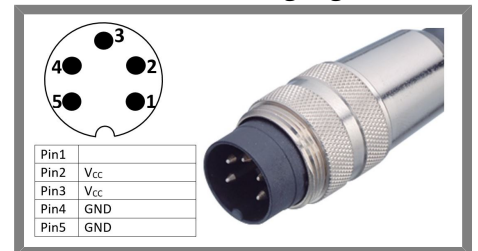

- Engineering
 - Automation
 - Visualisierung
 - optische Kontrollsysteme

L106111254-560 STABLEUCHTE BLAU

Stableuchte Blau, mit Focus, Blitzversion

Technische Daten

Abmessung	44 x 38 x 575 mm
Leuchtfläche	560x24 mm
Versorgungsspannung	24 V DC
Elektrischer Anschluss	Anschlussleitung 300mm mit Sensorstecker M16 5pol. Male (Stift)
Material	Aluminium schwarz eloxiert
Schutzscheibe	klare Scheibe
Schutzart	IP50
Umgebungstemperatur	0 bis +40°C
Transport- & Lagertemp.	-25 bis +60°C (nicht kondensierend)
LED Laserklasse (DIN EN 60825-1)	RG 2
Fertigung nach Richtlinie 2002/95/EG	RoHS-Konform (bleifrei)
Kühlung	passiv
Gewicht	1,35 kg
Lichtfarbe	Blau 455 nm
Strom	3,50 A
Leistung	84 Watt
Lichtwinkel	30°
Variante	Blitzlicht

Produktbild

Steckerbelegung

Abmessungen

[STEP Datei](#)