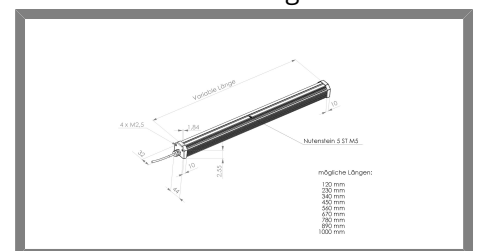

## Technische Daten

Abmessung	44 x 38 x 1015 mm
Leuchtfläche	1000x24 mm
Versorgungsspannung	24 V DC
Elektrischer Anschluss	Anschlussleitung 300mm mit Sensorstecker M16 5pol. Male (Stift)
Material	Aluminium schwarz eloxiert
Schutzscheibe	klare Scheibe
Schutzart	IP50
Umgebungstemperatur	0 bis +40°C
Transport- & Lagertemp.	-25 bis +60°C (nicht kondensierend)
LED Laserklasse (DIN EN 60825-1)	RG 2
Fertigung nach Richtlinie 2002/95/EG	RoHS-Konform (bleifrei)
Kühlung	passiv
Gewicht	2,40 kg
Lichtwinkel	30°
Strom	2,25 A
Leistung	54 Watt
Lichtfarbe	Rot 620 nm
Variante	Dauerlicht

Produktbild

Steckerbelegung

Abmessungen

[STEP Datei](#)