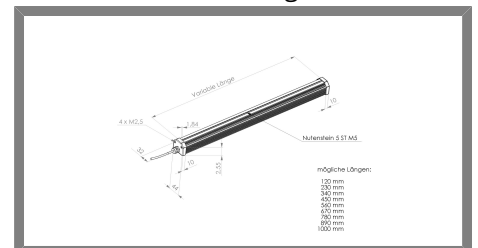

- Engineering
 - Automation
 - Visualisierung
 - optische Kontrollsysteme

L106112251-450 STABLEUCHTE ROT

Stableuchte Rot, mit Focus, geregelt für Dauerlicht

Technische Daten

Abmessung	44 x 38 x 465 mm
Leuchtfläche	450x24 mm
Versorgungsspannung	24 V DC
Elektrischer Anschluss	Anschlussleitung 300mm mit Sensorstecker M16 5pol. Male (Stift)
Material	Aluminium schwarz eloxiert
Schutzscheibe	klare Scheibe
Schutzart	IP50
Umgebungstemperatur	0 bis +40°C
Transport- & Lagertemp.	-25 bis +60°C (nicht kondensierend)
LED Laserklasse (DIN EN 60825-1)	RG 2
Fertigung nach Richtlinie 2002/95/EG	RoHS-Konform (bleifrei)
Kühlung	passiv
Gewicht	1,09 kg
Lichtfarbe	Rot 620 nm
Strom	1,00 A
Leistung	24 Watt
Lichtwinkel	30°
Variante	Dauerlicht

Produktbild

Steckerbelegung

Abmessungen

[STEP Datei](#)