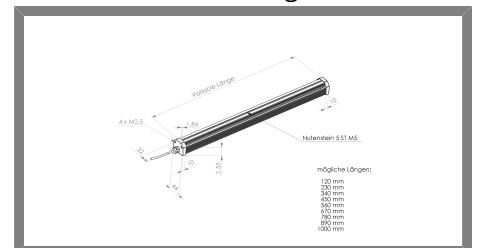

## Technische Daten

Abmessung	44 x 38 x 795 mm
Leuchtfläche	780x24 mm
Versorgungsspannung	24 V DC
Elektrischer Anschluss	Anschlussleitung 300mm mit Sensorstecker M16 5pol. Male (Stift)
Material	Aluminium schwarz eloxiert
Schutzscheibe	klare Scheibe
Schutzart	IP50
Umgebungstemperatur	0 bis +40°C
Transport- & Lagertemp.	-25 bis +60°C (nicht kondensierend)
LED Laserklasse (DIN EN 60825-1)	RG 2
Fertigung nach Richtlinie 2002/95/EG	RoHS-Konform (bleifrei)
Kühlung	passiv
Gewicht	1,87 kg
Lichtfarbe	Rot 620 nm
Strom	1,75 A
Leistung	42 Watt
Lichtwinkel	30°
Variante	Dauerlicht

Produktbild

Steckerbelegung

Abmessungen

[STEP Datei](#)