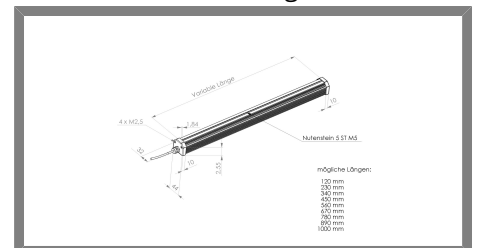

## Technische Daten

Abmessung	44 x 38 x 905 mm
Leuchtfläche	890x24 mm
Versorgungsspannung	24 V DC
Elektrischer Anschluss	Anschlussleitung 300mm mit Sensorstecker M16 5pol. Male (Stift)
Material	Aluminium schwarz eloxiert
Schutzscheibe	klare Scheibe
Schutzart	IP50
Umgebungstemperatur	0 bis +40°C
Transport- & Lagertemp.	-25 bis +60°C (nicht kondensierend)
LED Laserklasse (DIN EN 60825-1)	RG 2
Fertigung nach Richtlinie 2002/95/EG	RoHS-Konform (bleifrei)
Kühlung	passiv
Gewicht	2,14 kg
Lichtfarbe	Rot 620 nm
Strom	2,00 A
Leistung	48 Watt
Lichtwinkel	30°
Variante	Dauerlicht

Produktbild

Steckerbelegung

Abmessungen

[STEP Datei](#)