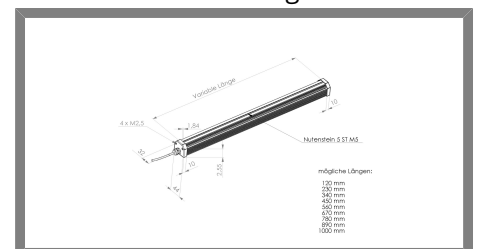

- Engineering
 - Automation
 - Visualisierung
 - optische Kontrollsysteme

L106112253-1000 STABLEUCHE TE WEISS

Stableuchte Weiß, mit Focus, geregelt für Dauerlicht

Technische Daten

Abmessung	44 x 38 x 1015 mm
Leuchtfläche	1000x24 mm
Versorgungsspannung	24 V DC
Elektrischer Anschluss	Anschlussleitung 300mm mit Sensorstecker M16 5pol. Male (Stift)
Material	Aluminium schwarz eloxiert
Schutzscheibe	klare Scheibe
Schutzart	IP50
Umgebungstemperatur	0 bis +40°C
Transport- & Lagertemp.	-25 bis +60°C (nicht kondensierend)
LED Laserklasse (DIN EN 60825-1)	RG 2
Fertigung nach Richtlinie 2002/95/EG	RoHS-Konform (bleifrei)
Kühlung	passiv
Gewicht	2,40 kg
Lichtfarbe	Weiß > 5300 K
Strom	2,25 A
Leistung	54 Watt
Lichtwinkel	30°
Variante	Dauerlicht

Produktbild

Steckerbelegung

Abmessungen

[STEP Datei](#)