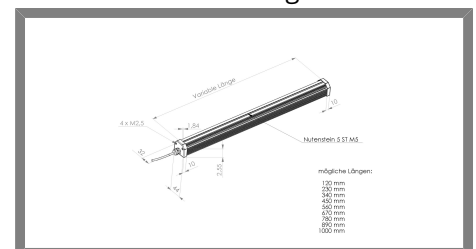

## Technische Daten

Abmessung	44 x 38 x 465 mm
Leuchtfläche	450x24 mm
Versorgungsspannung	24 V DC
Elektrischer Anschluss	Anschlussleitung 300mm mit Sensorstecker M16 5pol. Male (Stift)
Material	Aluminium schwarz eloxiert
Schutzscheibe	klare Scheibe
Schutzart	IP50
Umgebungstemperatur	0 bis +40°C
Transport- & Lagertemp.	-25 bis +60°C (nicht kondensierend)
LED Laserklasse (DIN EN 60825-1)	RG 2
Fertigung nach Richtlinie 2002/95/EG	RoHS-Konform (bleifrei)
Kühlung	passiv
Gewicht	1,09 kg
Lichtfarbe	Weiß > 5300 K
Strom	1,00 A
Leistung	24 Watt
Lichtwinkel	30°

Produktbild

Steckerbelegung

Abmessungen

[STEP Datei](#)