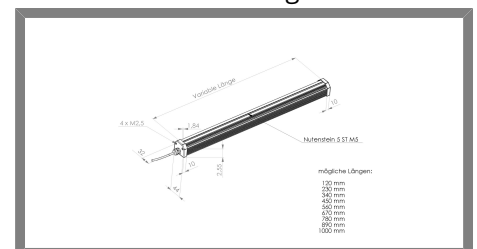

## Technische Daten

Abmessung	44 x 38 x 575 mm
Leuchtfläche	560x24 mm
Versorgungsspannung	24 V DC
Elektrischer Anschluss	Anschlussleitung 300mm mit Sensorstecker M16 5pol. Male (Stift)
Material	Aluminium schwarz eloxiert
Schutzscheibe	klare Scheibe
Schutzart	IP50
Umgebungstemperatur	0 bis +40°C
Transport- & Lagertemp.	-25 bis +60°C (nicht kondensierend)
LED Laserklasse (DIN EN 60825-1)	RG 2
Fertigung nach Richtlinie 2002/95/EG	RoHS-Konform (bleifrei)
Kühlung	passiv
Gewicht	1,35 kg
Lichtfarbe	Weiß > 5300 K
Strom	1,25 A
Leistung	30 Watt
Lichtwinkel	30°
Variante	Dauerlicht

Produktbild

Steckerbelegung

Abmessungen

[STEP Datei](#)