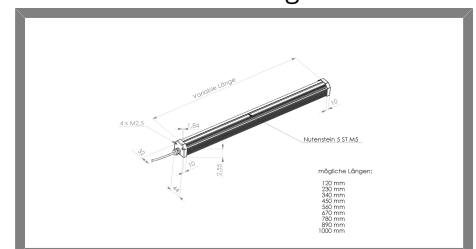

## Technische Daten

|                                      |   |
|--------------------------------------|---|
| Abmessung                            | 44 x 38 x 685 mm  |
| Leuchtfläche                         | 670x24 mm   |
| Versorgungsspannung                  | 24 V DC   |
| Elektrischer Anschluss               | Anschlussleitung 300mm mit Sensorstecker M16 5pol. Male (Stift) |
| Material                             | Aluminium schwarz eloxiert                                      |
| Schutzscheibe                        | klare Scheibe   |
| Schutzart                            | IP50  |
| Umgebungstemperatur                  | 0 bis +40°C   |
| Transport- & Lagertemp.              | -25 bis +60°C (nicht kondensierend)                             |
| LED Laserklasse (DIN EN 60825-1)     | RG 2  |
| Fertigung nach Richtlinie 2002/95/EG | RoHS-Konform (bleifrei)   |
| Kühlung                              | passiv  |
| Gewicht                              | 1,61 kg   |
| Lichtfarbe                           | Weiß > 5300 K   |
| Strom                                | 1,50 A  |
| Leistung                             | 36 Watt   |
| Lichtwinkel                          | 30°   |
| Variante                             | Dauerlicht  |

Produktbild

Steckerbelegung

Abmessungen

[STEP Datei](#)