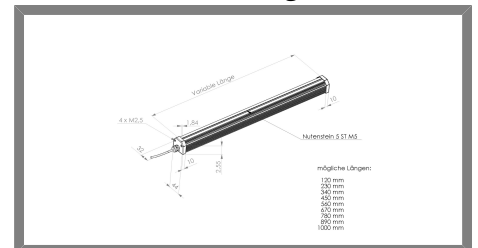

## Technische Daten

Abmessung	44 x 38 x 795 mm
Leuchtfläche	780x24 mm
Versorgungsspannung	24 V DC
Elektrischer Anschluss	Anschlussleitung 300mm mit Sensorstecker M16 5pol. Male (Stift)
Material	Aluminium schwarz eloxiert
Schutzscheibe	klare Scheibe
Schutzart	IP50
Umgebungstemperatur	0 bis +40°C
Transport- & Lagertemp.	-25 bis +60°C (nicht kondensierend)
LED Laserklasse (DIN EN 60825-1)	RG 2
Fertigung nach Richtlinie 2002/95/EG	RoHS-Konform (bleifrei)
Kühlung	passiv
Gewicht	1,87 kg
Lichtfarbe	Weiß > 5300 K
Strom	1,75 A
Leistung	42 Watt
Lichtwinkel	30°

Produktbild

Steckerbelegung

Abmessungen

[STEP Datei](#)