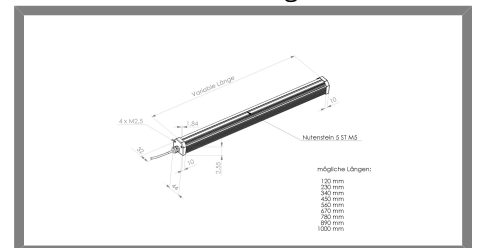

## Technische Daten

Abmessung	44 x 38 x 465 mm
Leuchtfläche	450x24 mm
Versorgungsspannung	24 V DC
Elektrischer Anschluss	Anschlussleitung 300mm mit Sensorstecker M16 5pol. Male (Stift)
Material	Aluminium schwarz eloxiert
Schutzscheibe	klare Scheibe
Schutzart	IP50
Umgebungstemperatur	0 bis +40°C
Transport- & Lagertemp.	-25 bis +60°C (nicht kondensierend)
LED Laserklasse (DIN EN 60825-1)	RG 2
Fertigung nach Richtlinie 2002/95/EG	RoHS-Konform (bleifrei)
Kühlung	passiv
Gewicht	1,09 kg
Lichtfarbe	Blau 455 nm
Strom	0,80 A
Leistung	19,2 Watt
Lichtwinkel	30°

Produktbild

Steckerbelegung

Abmessungen

[STEP Datei](#)