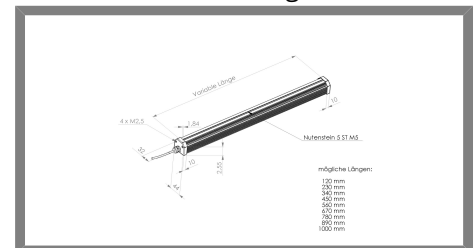

- Engineering
 - Automation
 - Visualisierung
 - optische Kontrollsysteme

L106112254-560 STABLEUCHTE BLAU

Stableuchte Blau, mit Focus, geregelt für Dauerlicht

Technische Daten

Abmessung	44 x 38 x 575 mm
Leuchtfläche	560x24 mm
Versorgungsspannung	24 V DC
Elektrischer Anschluss	Anschlussleitung 300mm mit Sensorstecker M16 5pol. Male (Stift)
Material	Aluminium schwarz eloxiert
Schutzscheibe	klare Scheibe
Schutzart	IP50
Umgebungstemperatur	0 bis +40°C
Transport- & Lagertemp.	-25 bis +60°C (nicht kondensierend)
LED Laserklasse (DIN EN 60825-1)	RG 2
Fertigung nach Richtlinie 2002/95/EG	RoHS-Konform (bleifrei)
Kühlung	passiv
Gewicht	1,35 kg
Lichtfarbe	Blau 455 nm
Strom	1,00 A
Leistung	24 Watt
Lichtwinkel	30°

Produktbild

Steckerbelegung

Abmessungen

[STEP Datei](#)