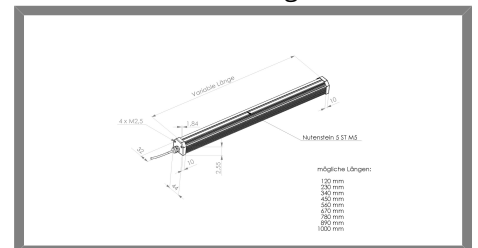

- Engineering
 - Automation
 - Visualisierung
 - optische Kontrollsysteme

L106112254-890 STABLEUCHTE BLAU

Stableuchte Blau, mit Focus, geregelt für Dauerlicht

Technische Daten

Abmessung	44 x 38 x 905 mm
Leuchtfläche	890x24 mm
Versorgungsspannung	24 V DC
Elektrischer Anschluss	Anschlussleitung 300mm mit Sensorstecker M16 5pol. Male (Stift)
Material	Aluminium schwarz eloxiert
Schutzscheibe	klare Scheibe
Schutzart	IP50
Umgebungstemperatur	0 bis +40°C
Transport- & Lagertemp.	-25 bis +60°C (nicht kondensierend)
LED Laserklasse (DIN EN 60825-1)	RG 2
Fertigung nach Richtlinie 2002/95/EG	RoHS-Konform (bleifrei)
Kühlung	passiv
Gewicht	2,14 kg
Lichtfarbe	Blau 455 nm
Strom	1,60 A
Leistung	38,4 Watt
Lichtwinkel	30°
Variante	Dauerlicht

Produktbild

Steckerbelegung

Abmessungen

[STEP Datei](#)