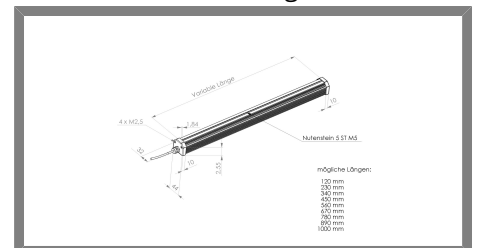

- Engineering
 - Automation
 - Visualisierung
 - optische Kontrollsysteme

L106112251-560 STABLEUCHTE ROT

Stableuchte Rot, mit Focus, geregelt für Dauerlicht

Technische Daten

Abmessung	44 x 38 x 575 mm
Leuchtfläche	560x24 mm
Versorgungsspannung	24 V DC
Elektrischer Anschluss	Anschlussleitung 300mm mit Sensorstecker M16 5pol. Male (Stift)
Material	Aluminium schwarz eloxiert
Schutzscheibe	klare Scheibe
Schutzart	IP50
Umgebungstemperatur	0 bis +40°C
Transport- & Lagertemp.	-25 bis +60°C (nicht kondensierend)
LED Laserklasse (DIN EN 60825-1)	RG 2
Fertigung nach Richtlinie 2002/95/EG	RoHS-Konform (bleifrei)
Kühlung	passiv
Gewicht	1,35 kg
Lichtfarbe	Rot 620 nm
Strom	1,25 A
Leistung	30 Watt
Lichtwinkel	30°
Variante	Dauerlicht

Produktbild

Steckerbelegung

Abmessungen

[STEP Datei](#)